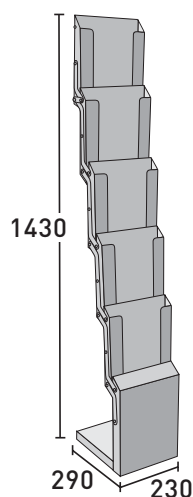

Pf5

¡Montalo en 5 segundos!

- Sistema plegable de 5 bandejas metálicas de alta capacidad.
- Construcción robusta para evitar roturas.
- Bolsa de transporte incluida y embalaje en caja de cartón individual.

No todos los portafolletos plegables son iguales... **Descubre la diferencia**

Pf5 abierto	230x290x1430 mm
Pf5 cerrado	230x290x340 mm
Peso	4 kg

Bolsa acolchada incluida